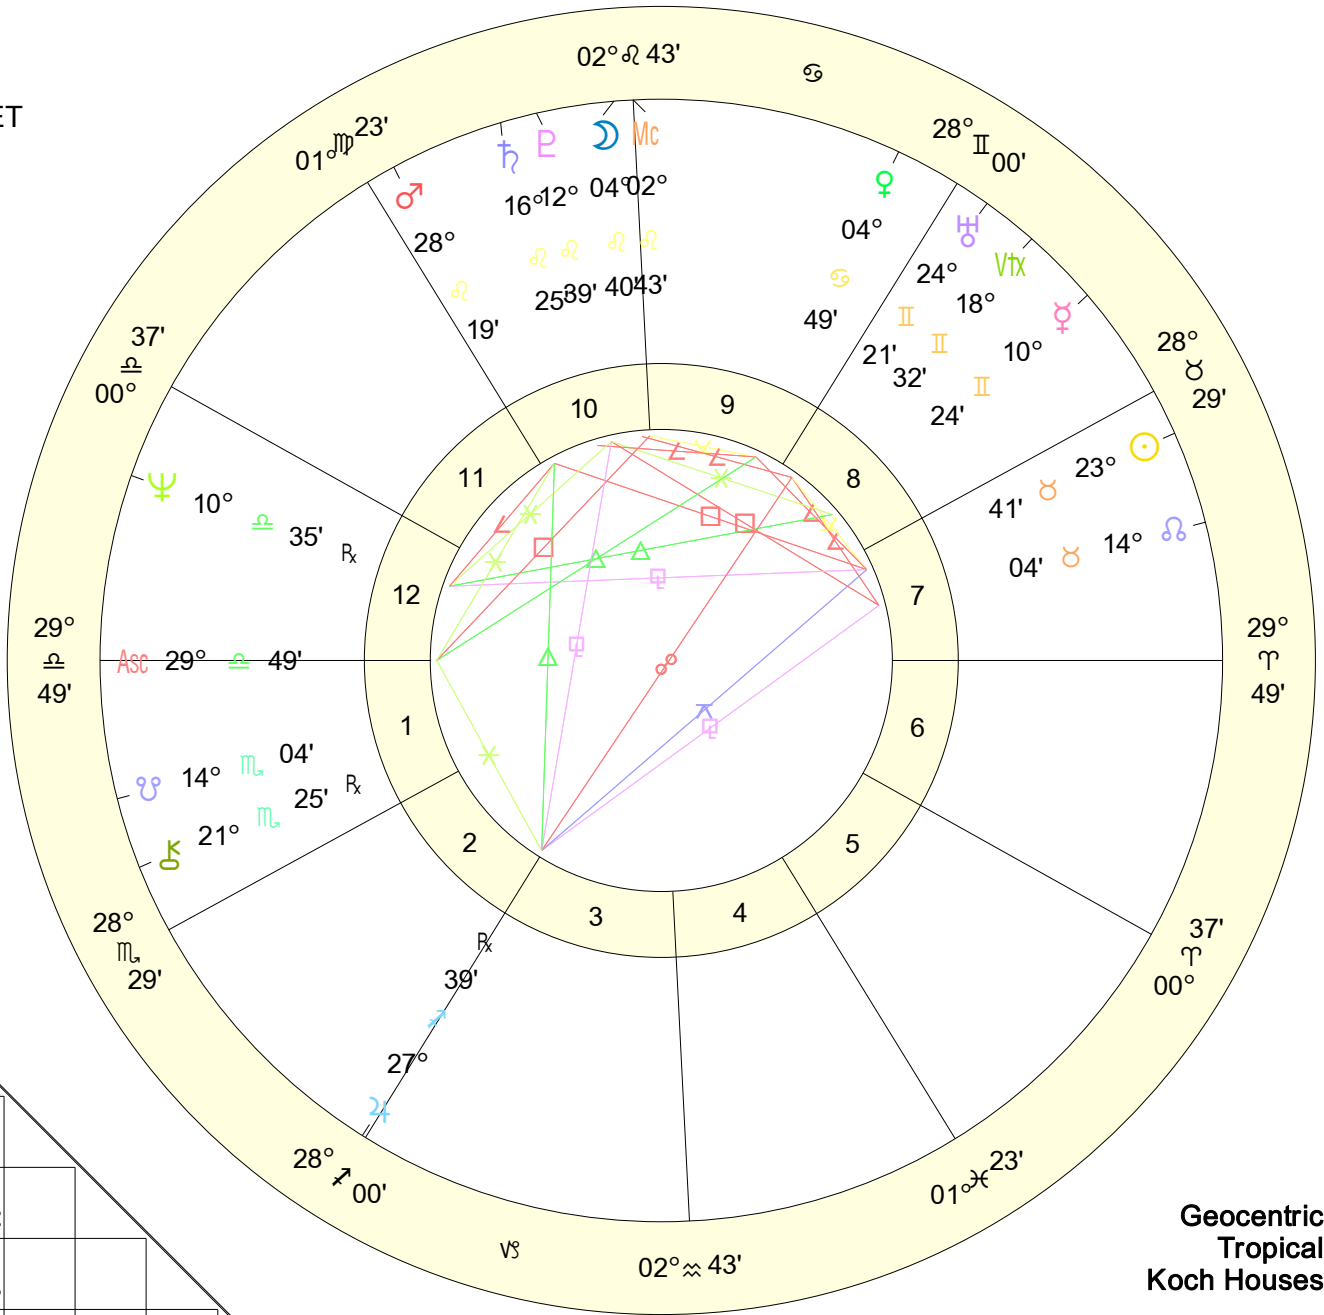

Israel
 May 14, 1948
 Tel Aviv, ISRL
 04:32:00 PM EET
 Zone: -02:00
 034E46'00"
 32N04'00"

Geocentric
 Tropical
 Koch Houses

☉															
☽	II														
☿	∇a	∠s													
	00°09	03°52													
♂		□a													
		04°38													
♃		κa				Δs									
		03°58				00°40									
♄						∠s									
						03°23									
♅	∠all	∇a	II			♁all									
	04°41	00°40				03°17									
♆		▫a	Δa			∠s									
		01°53	00°10			02°44									
♇	II		∗all			▫a	♁s	∠all	∗s						
			02°14			00°00	03°47	03°17	02°04						
♈	♁a	II				∇a									
	01°57					02°05									
♉	□a					∗s	∗s								
	04°51					01°31	02°11								
♊															
♋															
♌															
♍															
♎															
♏															
♐															
♑															
♒															
♓															
♈															
♉															
♊															
♋															
♌															
♍															
♎															
♏															
♐															
♑															
♒															
♓															

Fir	Ear	Air	Wat
5	1	3	1
Crd	Fix	Mut	
2	5	3	

Pl	Planet	Position	Elem	Digni	Ru
☾	Moon	04° 40'	Fire	None	☉
☉	Sun	23° 41'	Earth	None	♀
☿	Mercury	10° 24'	Air	Ruler	♂
♀	Venus	04° 49'	Water	None	☾
♂	Mars	28° 19'	Fire	None	☉
♃	Jupiter	27° 39' Rx	Fire	Ruler	♃
♄	Saturn	16° 25'	Fire	Detri	☉
♅	Uranus	24° 21'	Air	None	♀
♆	Neptune	10° 35' Rx	Air	None	♀
♇	Pluto	12° 39'	Fire	None	☉
♁	Node	14° 04'	Earth		♀
♈	Midheaven	02° 43'	Fire		☉
♈	Ascendant	29° 49'	Air		♀
♈	Part Fortn	10° 48'	Earth		♄